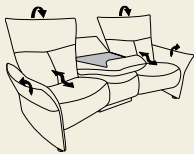

3 Sitzausführungen: Superlastic plus Federkern, Superlastic med und Superlastic soft. Wall-Free-Funktion wahlweise mit manueller oder elektrischer Verstellung. Sitzneigungsverstellung (nur bei Wall-Free-Funktion Modell 4937) und elektrische Kopfteilverstellung als Zusatzausstattung für alle elektrischen Varianten möglich. 3 unterschiedliche Fußvarianten preisgleich wählbar: Kunststoffgleiter, Sitzhöhe 44 cm oder Holz- und Alufuß, Sitzhöhe 46 cm.

3-sitzer 4936
2-er Sitzteilung
mit Sit & Relaxfunktion
205/105/92

2,5-sitzer 4936
2-er Sitzteilung
mit Sit & Relaxfunktion
168/105/92

2-sitzer 4936
mit Sit &
Relaxfunktion
148/105/92

Sessel 4936
breit mit Sit &
Relaxfunktion
91/105/92

Sessel 4936
mit Sit &
Relaxfunktion
84/105/92

Sessel 4936
mit Sit &
Relaxfunktion
80/105/92

Trapezsofa 4936*
in Stoff-/Stoff- bzw.
Leder-/Stoffkombination
möglich. (gegen Aufpreis)

3-sitzer 4937
2-er Sitzteilung
mit Wall-Free-Beschlag
205/105/92