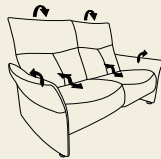

Trapezsofa

mit elektrischer Sitz- und Relaxfunktion und sich öffnender mittlerer Rücken plus Ablage
B/H/T 215/105/106 cm

Ausführungen:

Bezug Leder Leder Eleganza fango

Für die Tischablage stehen drei Holzarten (Buche, Balkeneiche und Wildeiche) in verschiedenen Beiztönen zur Auswahl.

Sichtbare Gestellholzteile in Buche, Balkeneiche und Wildeiche und verschiedenen Beiztönen erhältlich.

Die Fernbedienung ist griffbereit im Seitenteil untergebracht.

Auszug aus dem Typenplan

Alle Maße ca. Maße B/H/T in cm.

3 Sitzausführungen: Superlastic plus Federkern, Superlastic med und Superlastic soft. Wall-Free-Funktion wahlweise mit manueller oder elektrischer Verstellung. Sitzneigungsverstellung (nur bei Wall-Free-Funktion Modell 4937) und elektrische Kopfteilverstellung als Zusatzausstattung für alle elektrischen Varianten möglich. 3 unterschiedliche Fußvarianten preisgleich wählbar: Kunststoffgleiter, Sitzhöhe 44 cm oder Holz- und Alufuß, Sitzhöhe 46 cm.

3-sitzer 4936
2-er Sitzteilung
mit Sit & Relaxfunktion
205/105/92

2,5-sitzer 4936
2-er Sitzteilung
mit Sit & Relaxfunktion
168/105/92

2-sitzer 4936
mit Sit &
Relaxfunktion
148/105/92

Sessel 4936
breit mit Sit &
Relaxfunktion
91/105/92