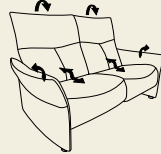

3 Sitzausführungen: Superlastic plus Federkern, Superlastic med und Superlastic soft. Wall-Free-Funktion wahlweise mit manueller oder elektrischer Verstellung. Sitzneigungsverstellung (nur bei Wall-Free-Funktion Modell 4937) und elektrische Kopfteilverstellung als Zusatzausstattung für alle elektrischen Varianten möglich. 3 unterschiedliche Fußvarianten preisgleich wählbar: Kunststoffgleiter, Sitzhöhe 44 cm oder Holz- und Alufuß, Sitzhöhe 46 cm.

3-sitzer 4936
2-er Sitzteilung
mit Sit & Relaxfunktion
205/105/92

2,5-sitzer 4936
2-er Sitzteilung
mit Sit & Relaxfunktion
168/105/92

2-sitzer 4936
mit Sit &
Relaxfunktion
148/105/92

Sessel 4936
breit mit Sit &
Relaxfunktion
91/105/92

Sessel 4936
mit Sit &
Relaxfunktion
84/105/92

Sessel 4936
mit Sit &
Relaxfunktion
80/105/92

Trapezsofa 4936*
in Stoff-/Stoff- bzw.
Leder-/Stoffkombination
möglich. (gegen Aufpreis)

3-sitzer 4937
2-er Sitzteilung
mit Wall-Free-Beschlag
205/105/92

2,5-sitzer 4937
2-er Sitzteilung
mit Wall-Free-Beschlag
168/105/92

2-sitzer 4937
mit Wall-
Free-Beschlag
148/105/92

Akku/Zubehör
Akku wahlweise in Silber oder Anthrazit
mit Ladestation erhältlich, optional mit
Überzug in passendem Stoff oder Leder
möglich.