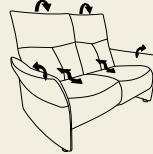

3 Sitzausführungen: Superlastic plus Federkern, Superlastic med und Superlastic soft. Wall-Free-Funktion wahlweise mit manueller oder elektrischer Verstellung. Sitzneigungsverstellung (nur bei Wall-Free-Funktion Modell 4937) und elektrische Kopfteilverstellung als Zusatzausstattung für alle elektrischen Varianten möglich. 3 unterschiedliche Fußvarianten preisgleich wählbar: Kunststoffgleiter, Sitzhöhe 44 cm oder Holz- und Alufuß, Sitzhöhe 46 cm.

3-sitzer 4936
2-er Sitzteilung
mit Sit & Relaxfunktion
205/105/92

2,5-sitzer 4936
2-er Sitzteilung
mit Sit & Relaxfunktion
168/105/92

2-sitzer 4936
mit Sit &
Relaxfunktion
148/105/92

Sessel 4936
breit mit Sit &
Relaxfunktion
91/105/92

Sessel 4936
mit Sit &
Relaxfunktion
84/105/92

Sessel 4936
mit Sit &
Relaxfunktion
80/105/92

Trapezsofa 4936*
in Stoff-/Stoff- bzw.
Leder-/Stoffkombination
möglich. (gegen Aufpreis)

3-sitzer 4937
2-er Sitzteilung
mit Wall-Free-Beschlag
205/105/92

2,5-sitzer 4937
2-er Sitzteilung
mit Wall-Free-Beschlag
168/105/92

2-sitzer 4937
mit Wall-
Free-Beschlag
148/105/92

Akku/Zubehör
Akku wahlweise in Silber oder Anthrazit
mit Ladestation erhältlich, optional mit
Überzug in passendem Stoff oder Leder
möglich.