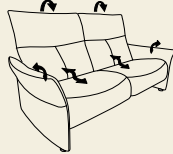

3 Sitzausführungen: Superlastic plus Federkern, Superlastic med und Superlastic soft. Wall-Free-Funktion wahlweise mit manueller oder elektrischer Verstellung. Sitzneigungsverstellung (nur bei Wall-Free-Funktion Modell 4937) und elektrische Kopfteilverstellung als Zusatzausstattung für alle elektrischen Varianten möglich. 3 unterschiedliche Fußvarianten preisgleich wählbar: Kunststoffgleiter, Sitzhöhe 44 cm oder Holz- und Alufuß, Sitzhöhe 46 cm.

3-sitzer 4936
2-er Sitzteilung
mit Sit & Relaxfunktion
205/105/92

2,5-sitzer 4936
2-er Sitzteilung
mit Sit & Relaxfunktion
168/105/92

2-sitzer 4936
mit Sit &
Relaxfunktion
148/105/92

Sessel 4936
breit mit Sit &
Relaxfunktion
91/105/92

Sessel 4936
mit Sit &
Relaxfunktion
84/105/92

Sessel 4936
mit Sit &
Relaxfunktion
80/105/92

Trapezsofa 4936*
in Stoff-/Stoff- bzw.
Leder-/Stoffkombination
möglich. (gegen Aufpreis)

3-sitzer 4937
2-er Sitzteilung
mit Wall-Free-Beschlag
205/105/92