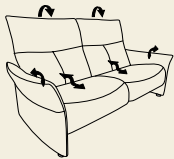

Trapezsofa

mit elektrischer Sitz- und Relaxfunktion und sich öffnender mittlerer Rücken plus Ablage
B/H/T 215/105/106 cm

Ausführungen:

Bezug Leder Leder Eleganza fango

Für die Tischablage stehen drei Holzarten (Buche, Balkeneiche und Wildeiche) in verschiedenen Beiztönen zur Auswahl.

Sichtbare Gestellholzteile in Buche, Balkeneiche und Wildeiche und verschiedenen Beiztönen erhältlich.

Die Fernbedienung ist griffbereit im Seitenteil untergebracht.

Auszug aus dem Typenplan

Alle Maße ca. Maße B/H/T in cm.

3 Sitzausführungen: Superlastic plus Federkern, Superlastic med und Superlastic soft. Wall-Free-Funktion wahlweise mit manueller oder elektrischer Verstellung. Sitzneigungsverstellung (nur bei Wall-Free-Funktion Modell 4937) und elektrische Kopfteilverstellung als Zusatzausstattung für alle elektrischen Varianten möglich. 3 unterschiedliche Fußvarianten preisgleich wählbar: Kunststoffgleiter, Sitzhöhe 44 cm oder Holz- und Alufuß, Sitzhöhe 46 cm.

3-sitzer 4936
2-er Sitzteilung
mit Sit & Relaxfunktion
205/105/92

2,5-sitzer 4936
2-er Sitzteilung
mit Sit & Relaxfunktion
168/105/92

2-sitzer 4936
mit Sit &
Relaxfunktion
148/105/92

Sessel 4936
breit mit Sit &
Relaxfunktion
91/105/92