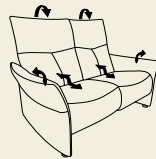

Trapezsofa

mit elektrischer Sitz- und Relaxfunktion und sich öffnender mittlerer Rücken plus Ablage
B/H/T 215/105/106 cm

Ausführungen:

Bezug Leder Leder Eleganza fango

Für die Tischablage stehen drei Holzarten (Buche, Balkeneiche und Wildeiche) in verschiedenen Beiztönen zur Auswahl.

Sichtbare Gestellholzteile in Buche, Balkeneiche und Wildeiche und verschiedenen Beiztönen erhältlich.

Die Fernbedienung ist griffbereit im Seitenteil untergebracht.

Auszug aus dem Typenplan

Alle Maße ca. Maße B/H/T in cm.

3 Sitzausführungen: Superlastic plus Federkern, Superlastic med und Superlastic soft. Wall-Free-Funktion wahlweise mit manueller oder elektrischer Verstellung. Sitzneigungsverstellung (nur bei Wall-Free-Funktion Modell 4937) und elektrische Kopfteilverstellung als Zusatzausstattung für alle elektrischen Varianten möglich. 3 unterschiedliche Fußvarianten preisgleich wählbar: Kunststoffgleiter, Sitzhöhe 44 cm oder Holz- und Alufuß, Sitzhöhe 46 cm.

3-sitzer 4936
2-er Sitzteilung
mit Sit & Relaxfunktion
205/105/92

2,5-sitzer 4936
2-er Sitzteilung
mit Sit & Relaxfunktion
168/105/92

2-sitzer 4936
mit Sit &
Relaxfunktion
148/105/92

Sessel 4936
breit mit Sit &
Relaxfunktion
91/105/92